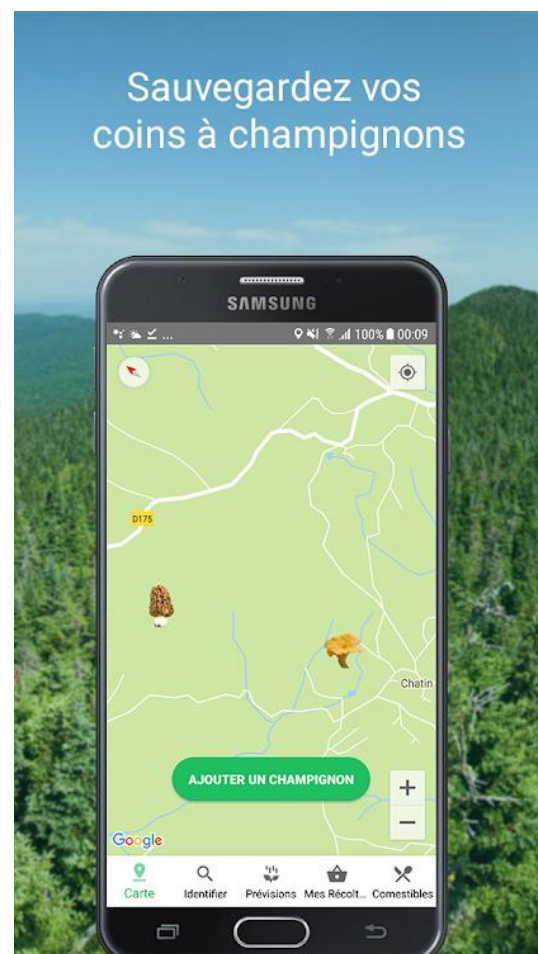

Champignouf

(reconnaissance automatique par photo)

Champignouf vous permet de déterminer **automatiquement** l'espèce d'un champignon à partir d'une image !

C'est si simple, il suffit de prendre une **photo** avec l'application, et **champignouf** va reconnaître votre image en quelques secondes !

(cette fonctionnalité s'améliorera avec le temps, il reconnaît déjà plus de 900 espèces)

Champignouf vous permet de sauvegarder sur une **carte** les endroits où vous avez trouvé des champignons.

Afin de vous aider à les identifier, vous pouvez également parcourir une **liste exhaustive** de **champignons comestibles**, si vous n'êtes pas très sûr du type de champignon que vous avez devant vous.