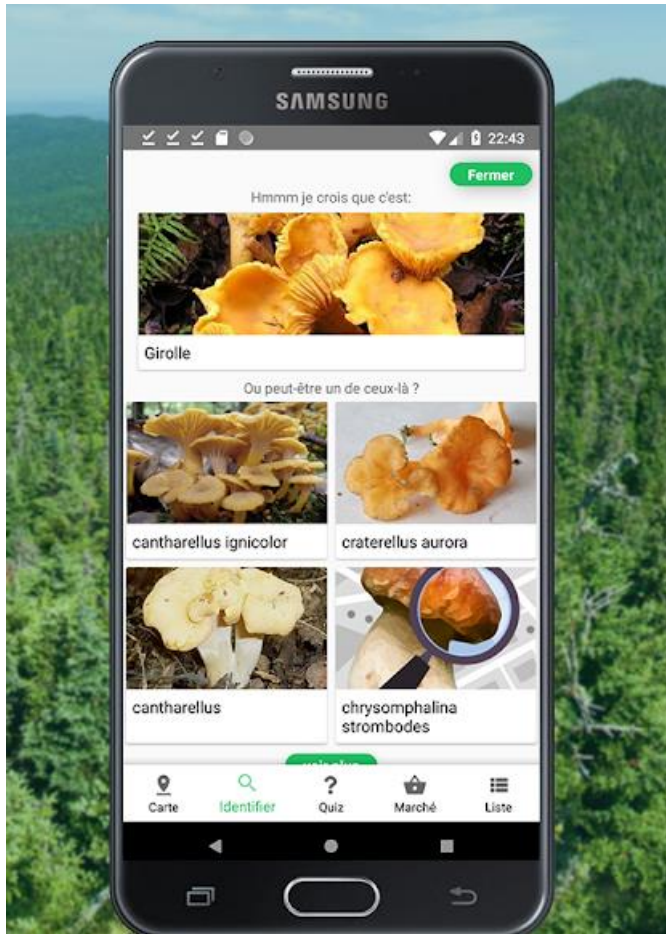

Champignouf

(reconnaissance automatique par photo)

Champignouf vous permet de déterminer **automatiquement** l'espèce d'un champignon à partir d'une image !

C'est si simple, il suffit de prendre une **photo** avec l'application, et **champignouf** va reconnaître votre image en quelques secondes !

(cette fonctionnalité s'améliorera avec le temps, il reconnaît déjà plus de 900 espèces)

Champignouf vous permet de sauvegarder sur une **carte** les endroits où vous avez trouvé des champignons.

Afin de vous aider à les identifier, vous pouvez également parcourir une **liste exhaustive** de **champignons comestibles**, si vous n'êtes pas très sûr du type de champignon que vous avez devant vous.

En cas de doute, il est toutefois nécessaire de demander l'avis d'un spécialiste

Prédiction : **Champignonf** analyse les **données météorologiques** des derniers jours et indique le **bon moment** pour aller cueillir des girolles et des cèpes.