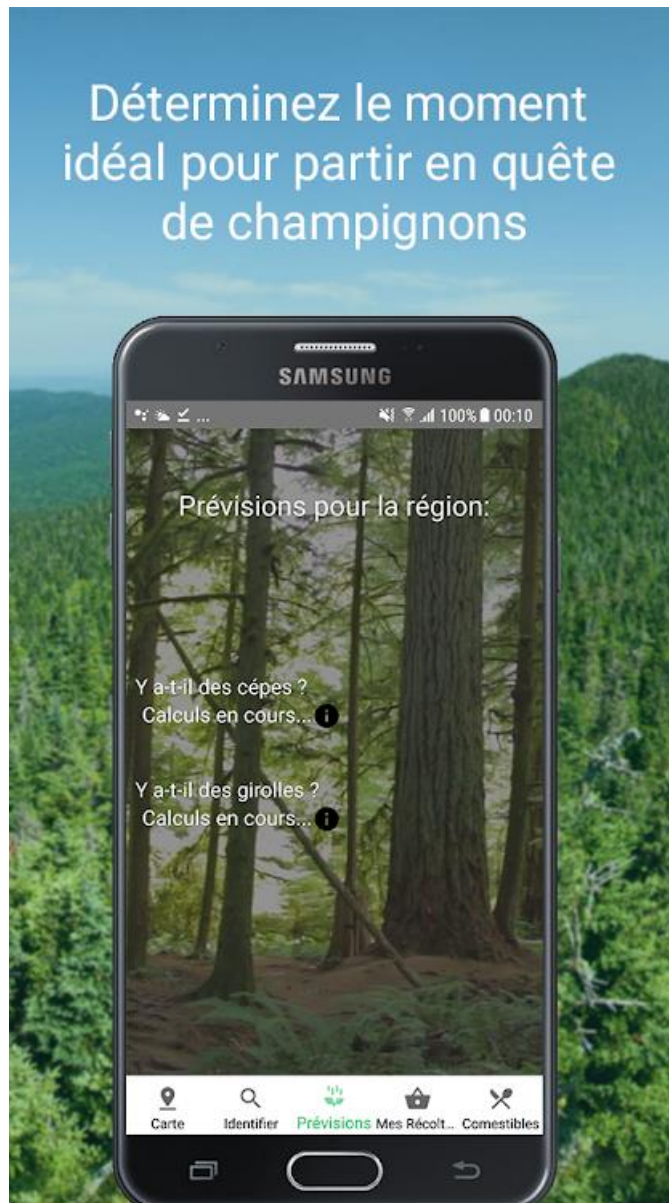

Champignouf

(reconnaissance automatique par photo)

Champignouf vous permet de déterminer **automatiquement** l'espèce d'un champignon à partir d'une image !

C'est si simple, il suffit de prendre une **photo** avec l'application, et **champignouf** va reconnaître votre image en quelques secondes !

(cette fonctionnalité s'améliorera avec le temps, il reconnaît déjà plus de 900 espèces)

Champignouf vous permet de sauvegarder sur une **carte** les endroits où vous avez trouvé des champignons.

Afin de vous aider à les identifier, vous pouvez également parcourir une **liste exhaustive** de **champignons comestibles**, si vous n'êtes pas très sûr du type de champignon que vous avez devant vous.

En cas de doute, il est toutefois nécessaire de demander l'avis d'un spécialiste

Prédiction : **Champignonf** analyse les **données météorologiques** des derniers jours et indique le **bon moment** pour aller cueillir des girolles et des cèpes.